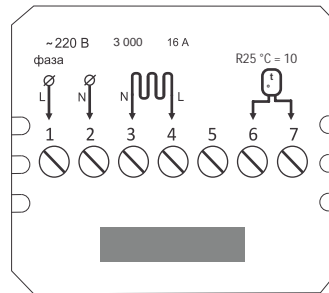

1.

_____

-5...+45°

0,4 1,7

( )

16

2

65

2,5

3